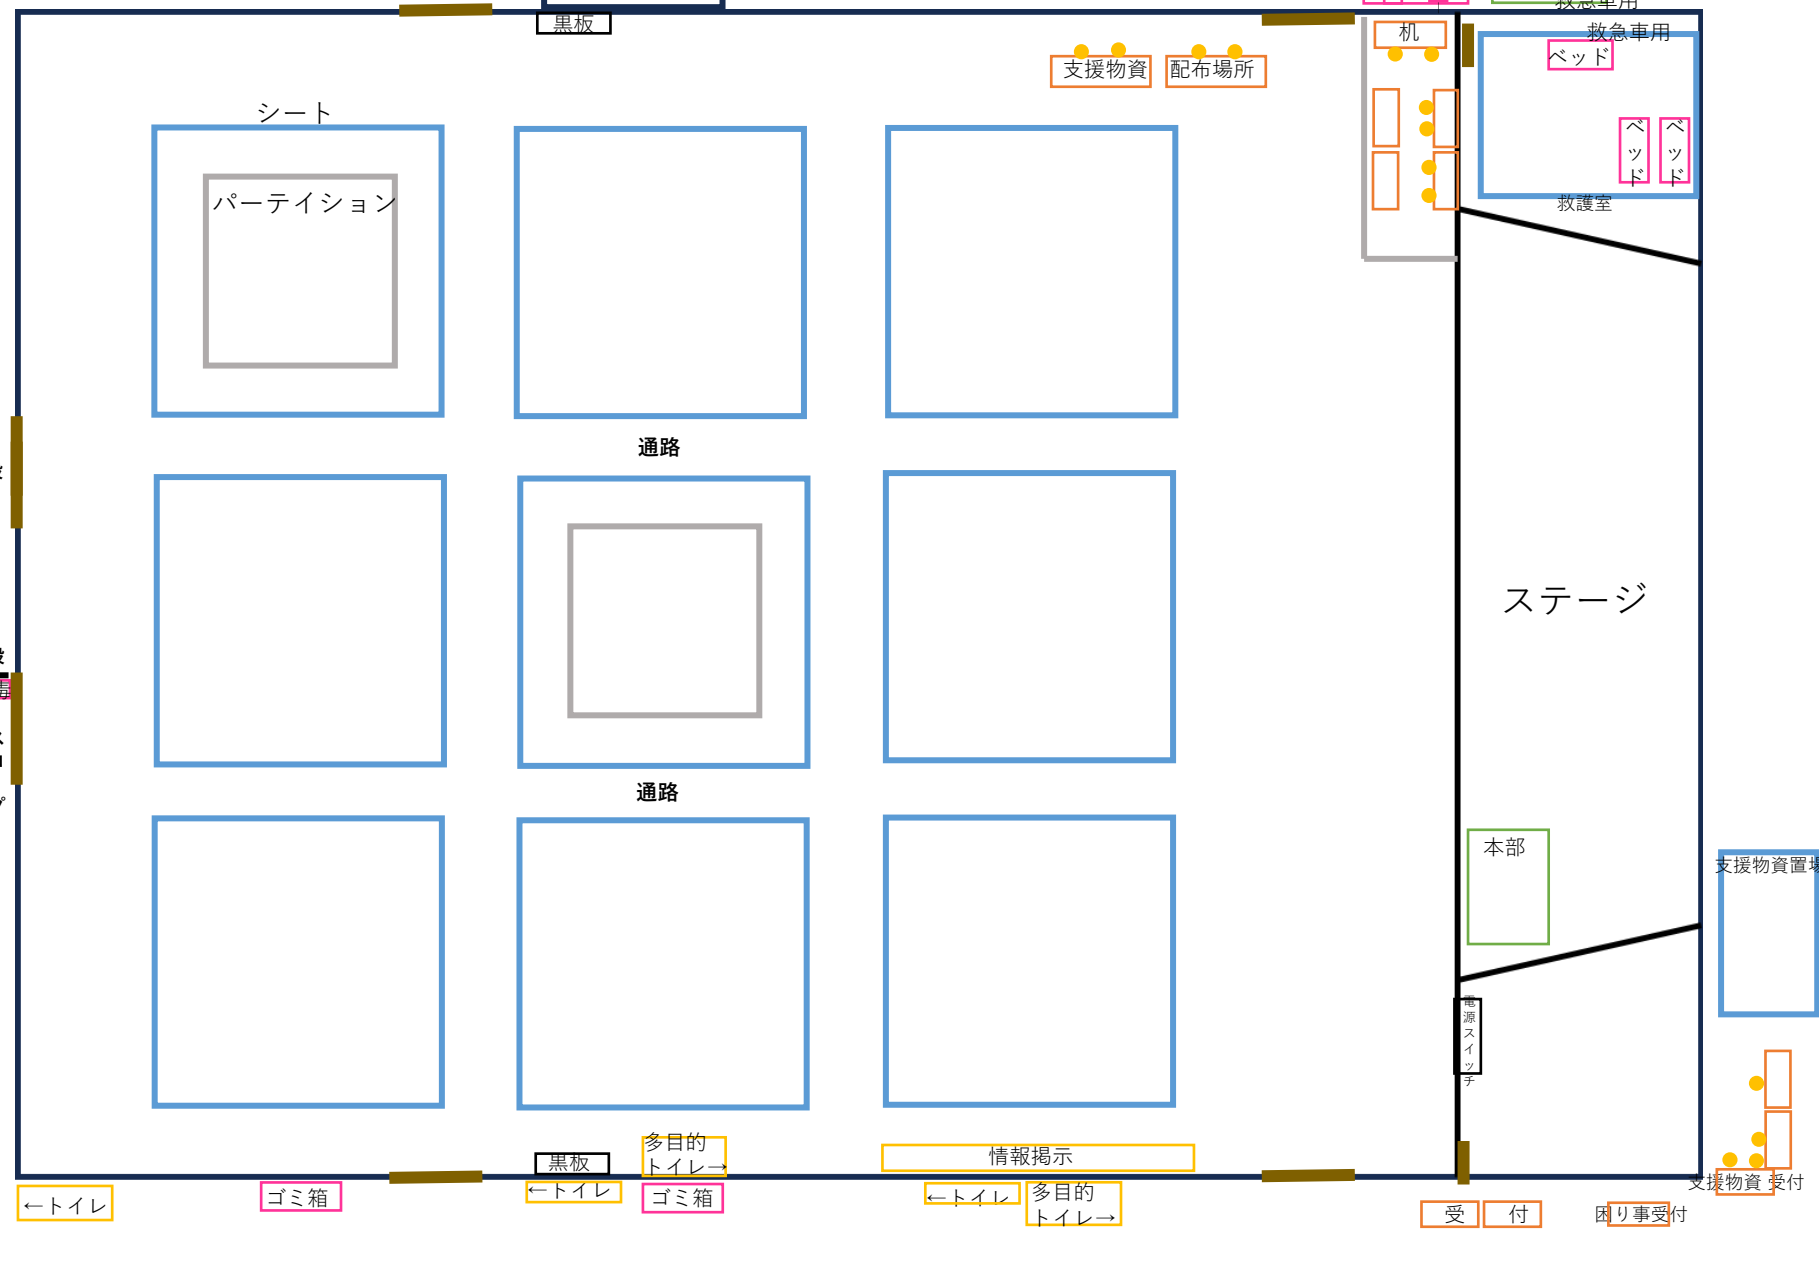

ゴミ置場 集積場 トラロープ

防災倉庫

- 掲示物
- ブルーシート
- 物品
- ロープ・範囲
- 机・イス
- パーティション

女子更衣室

女子トイレ

男子更衣室

男子トイレ

簡易トイレ

消毒スロープ ↓

汚物箱

汚物箱

←トイレ

ゴミ箱

多目的トイレ

←トイレ

ゴミ箱

情報掲示

←トイレ

多目的トイレ

→

受付

困り事受付

支援物資受付

要支援者受付

多目的室