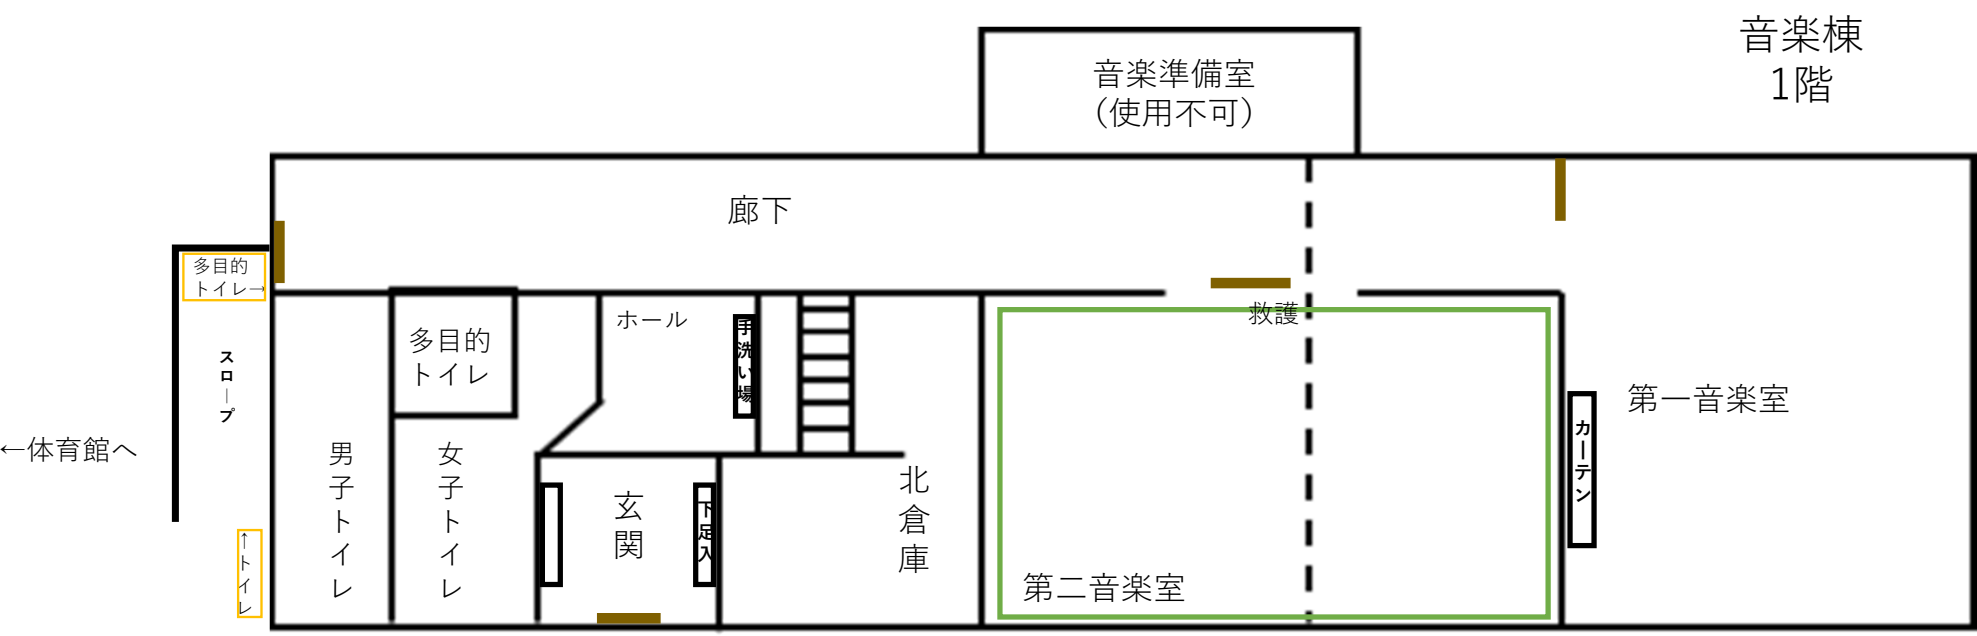

ゴミ置場 集積場 トラロープ

- 黄色の枠 掲示物
- 青い枠 ブルーシート
- 赤い枠 物品
- 緑色の枠 ロープ・範囲
- オレンジ色の枠 机・イス
- 灰色の枠 パーティション
- 茶色の線 入口・扉
- 紫色の線 電源コンセント (5ヵ所)

音楽棟へ→

女子更衣室

女子トイレ

男子更衣室

男子トイレ

体育館→

←トイレ→ 多目的・一般

避難者待機場所

渡り廊下 仮本部

要支援者受付

←体育館

- 掲示物
- ブルーシート
- 物品
- ロープ・範囲
- 机・イス
- パーティション
- 入口・扉
- 電源コンセント