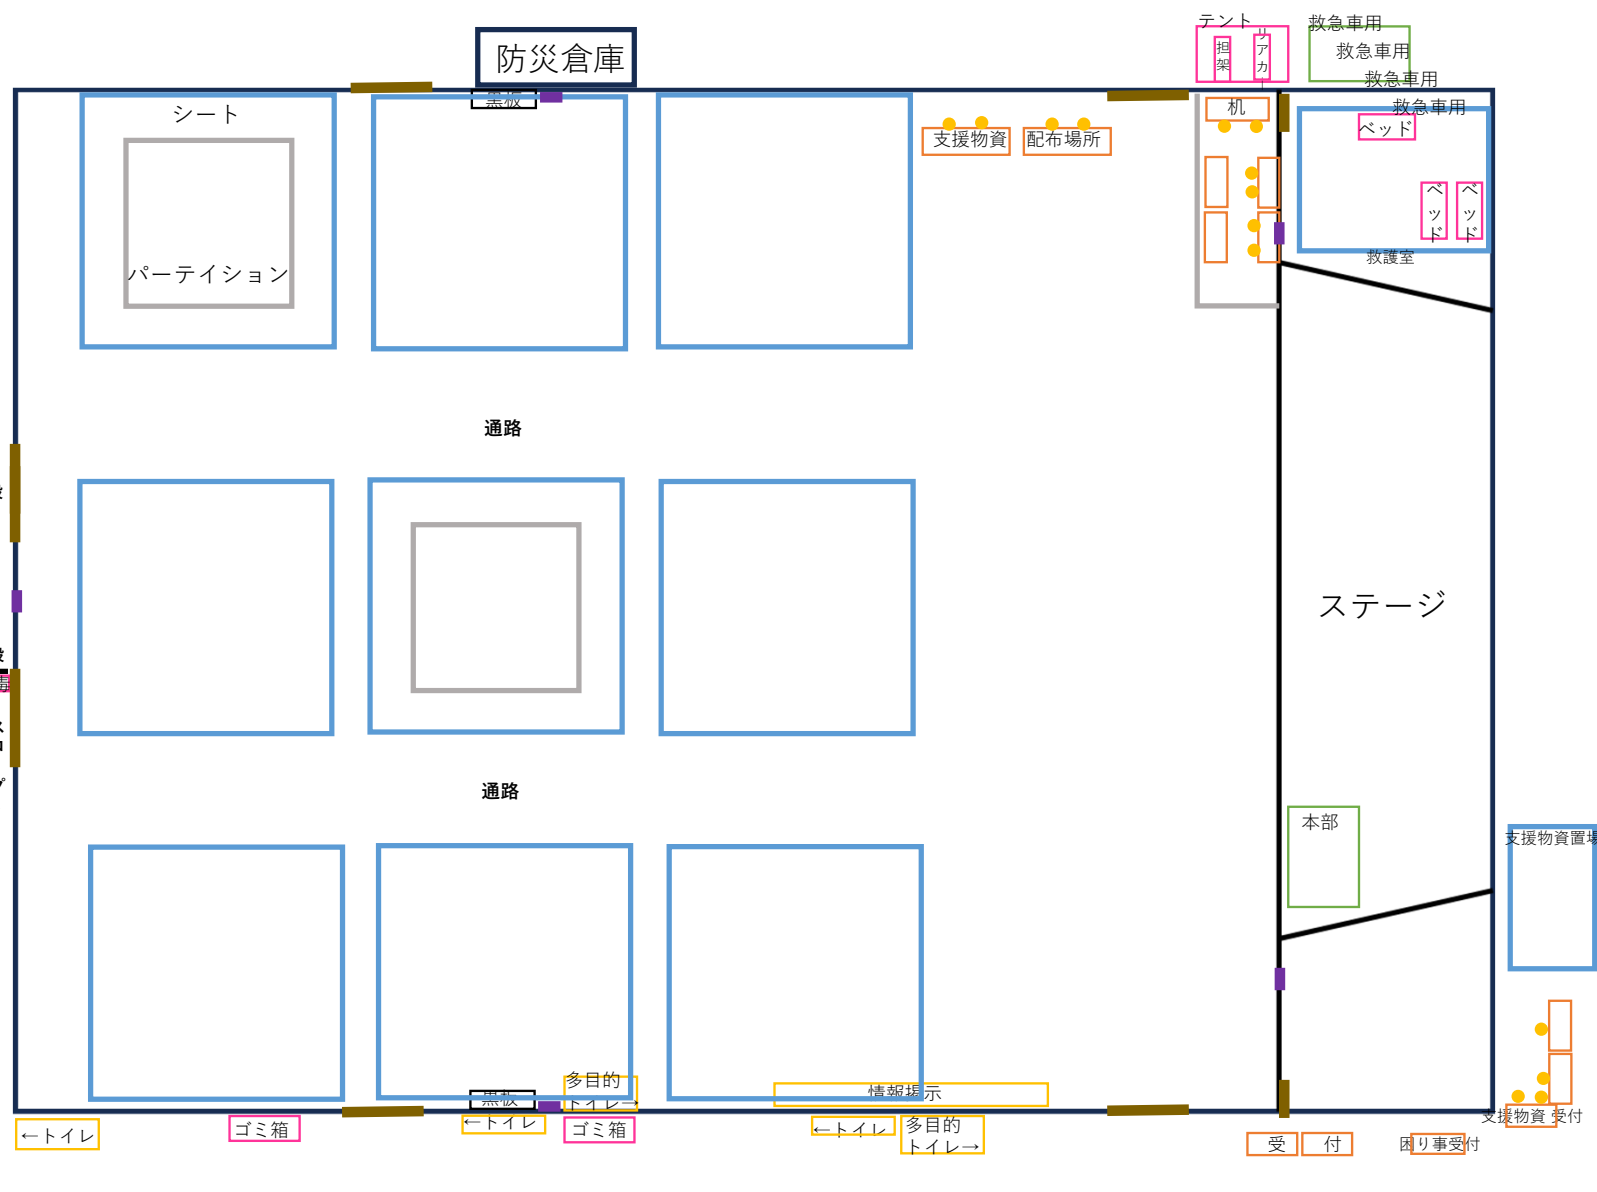

ゴミ置場 集積場 トラロープ

- 黄色の枠 掲示物
- 青い枠 ブルーシート
- 赤い枠 物品
- 緑色の枠 ロープ・範囲
- オレンジ色の枠 机・イス
- 灰色の枠 パーティション
- 茶色の線 入口・扉
- 紫色の線 電源コンセント (5ヵ所)

音楽棟へ→

女子更衣室

女子トイレ

男子更衣室

男子トイレ

体育館→

←トイレ→ 多目的・一般

避難者待機場所

渡り廊下 仮本部

要支援者受付

←体育館

- 掲示物
- ブルーシート
- 物品
- ロープ・範囲
- 机・イス
- パーティション
- 入口・扉
- 電源コンセント