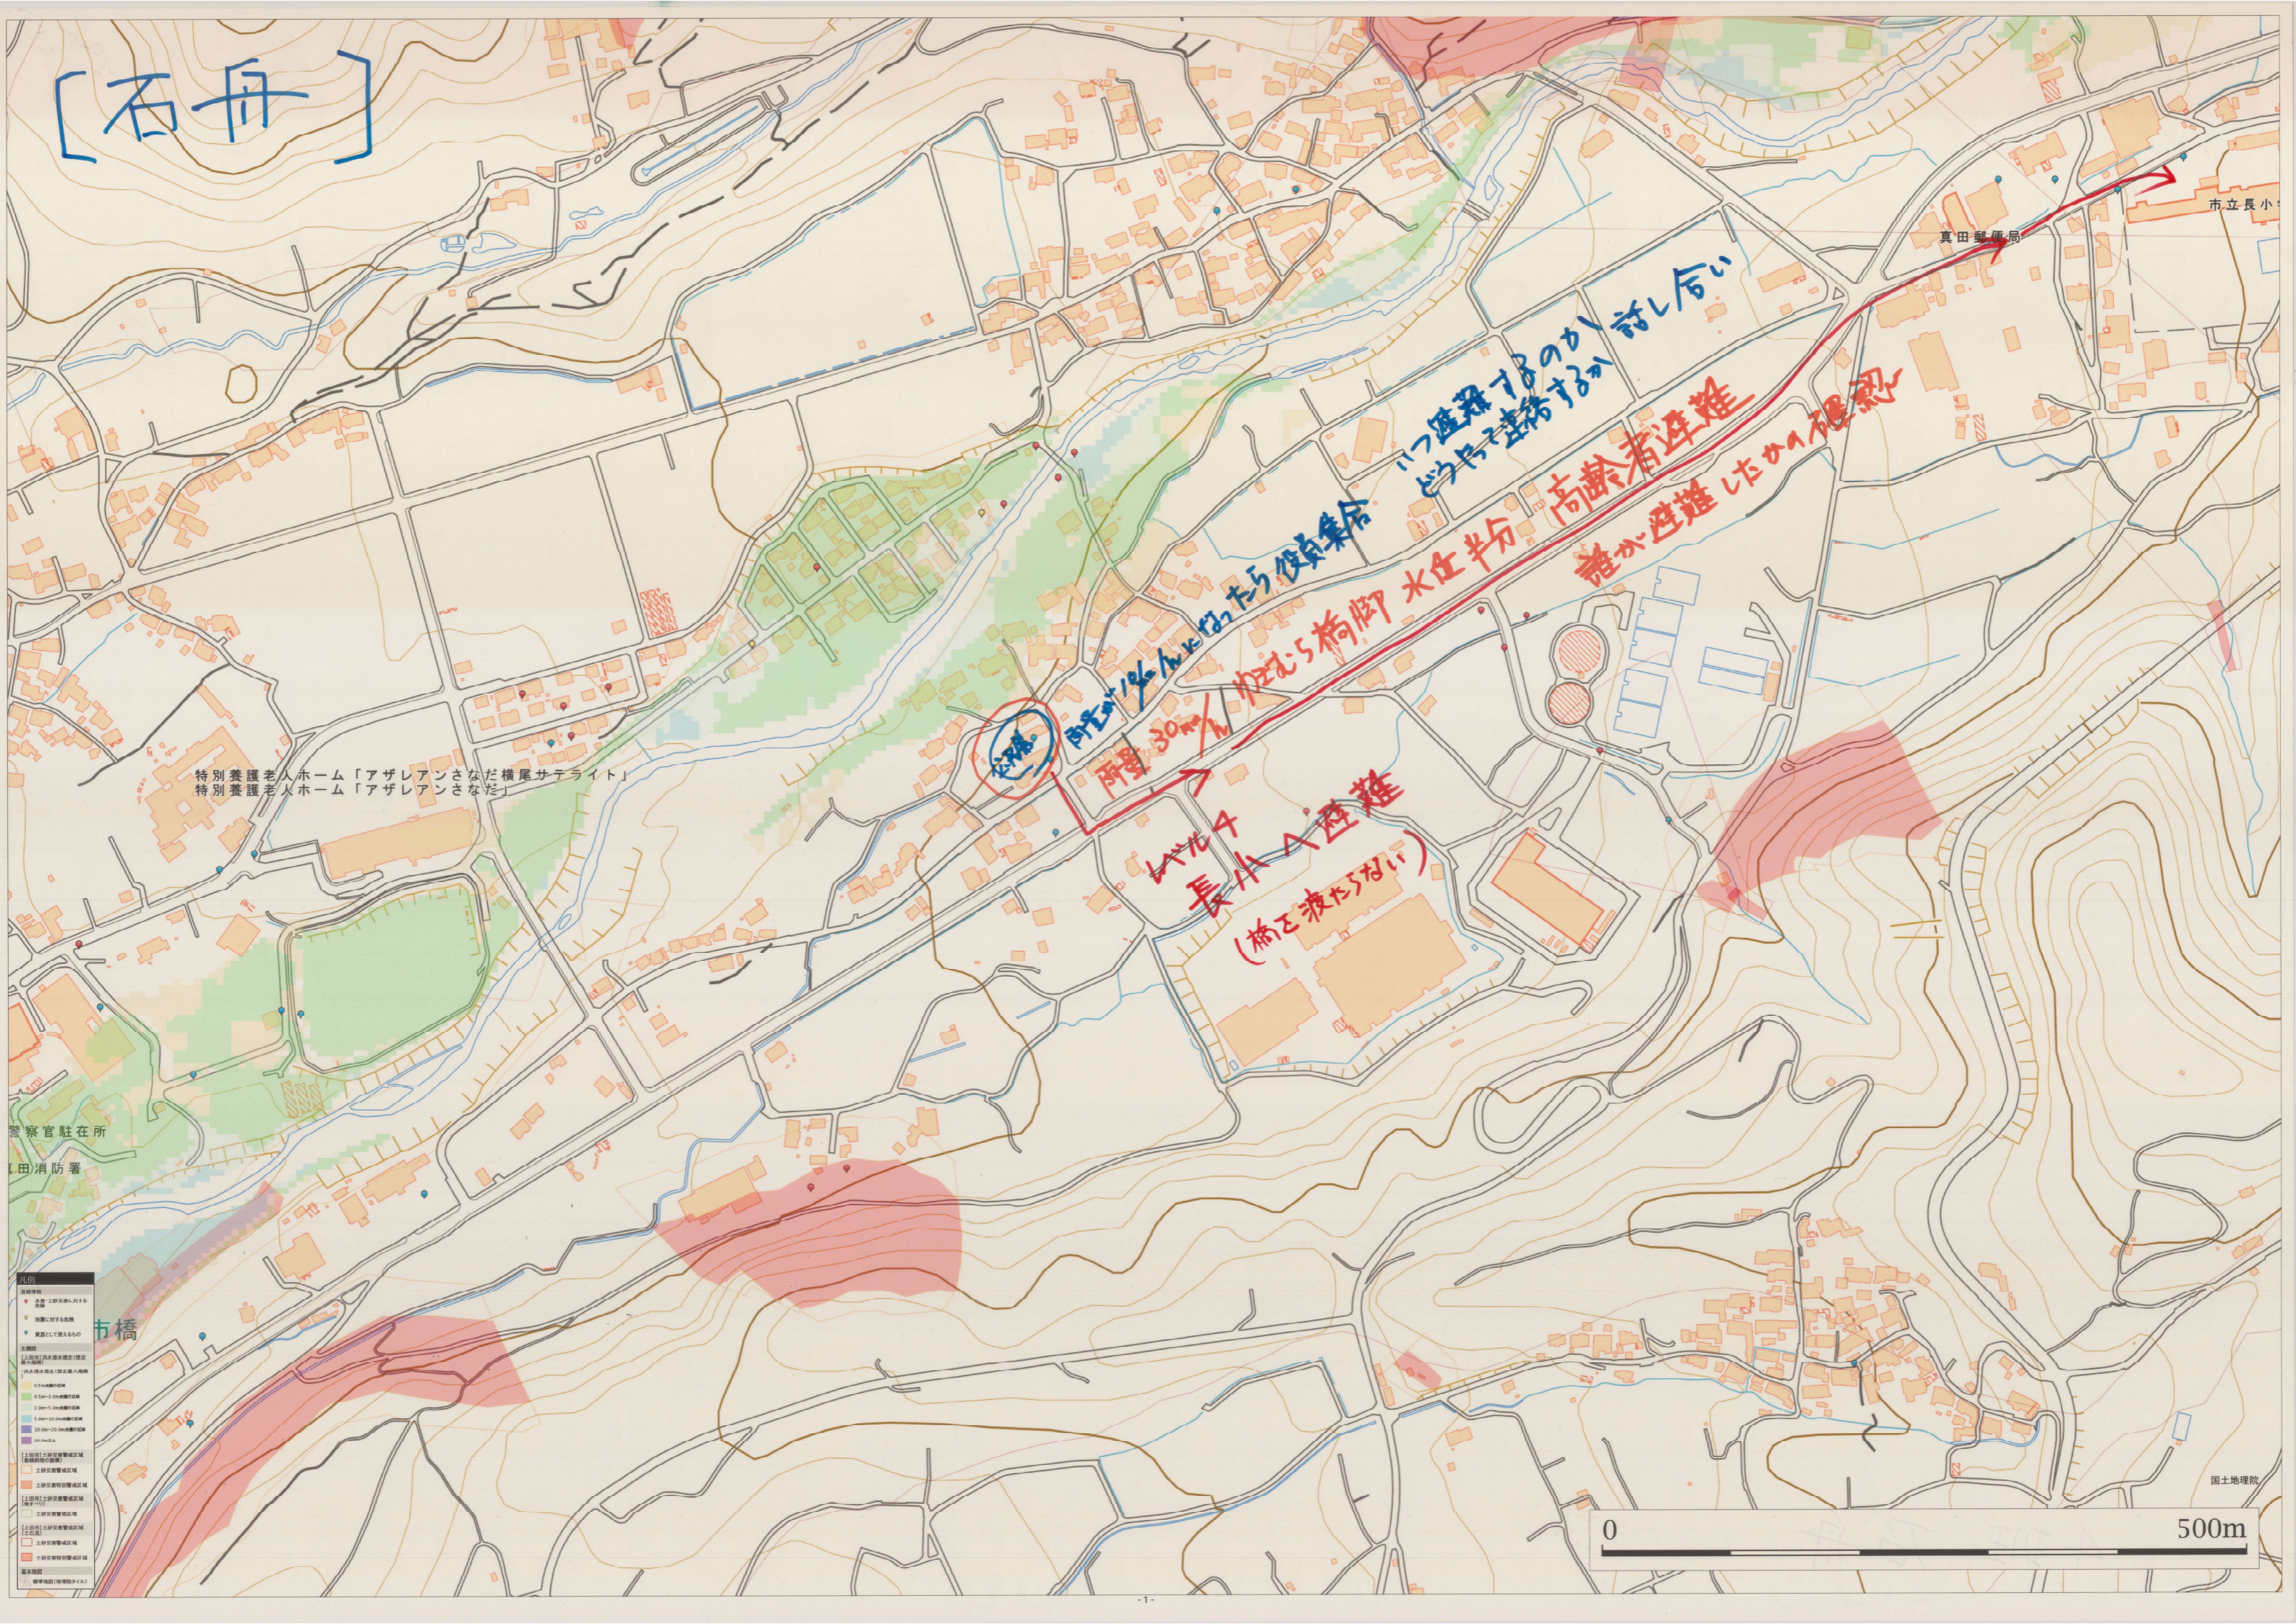

# [石舟]

特別養護老人ホーム「アザレアンさなだ横尾サテライト」  
特別養護老人ホーム「アザレアンさなだ」

警察官駐在所  
市消防署

市橋

真田郵便局

市立長小

避難所

距離 30m

町内会事務所  
町内会事務所

長小へ避難  
(橋を渡さない)

高齢者避難  
高齢者避難

避難所  
避難所

国土地理院